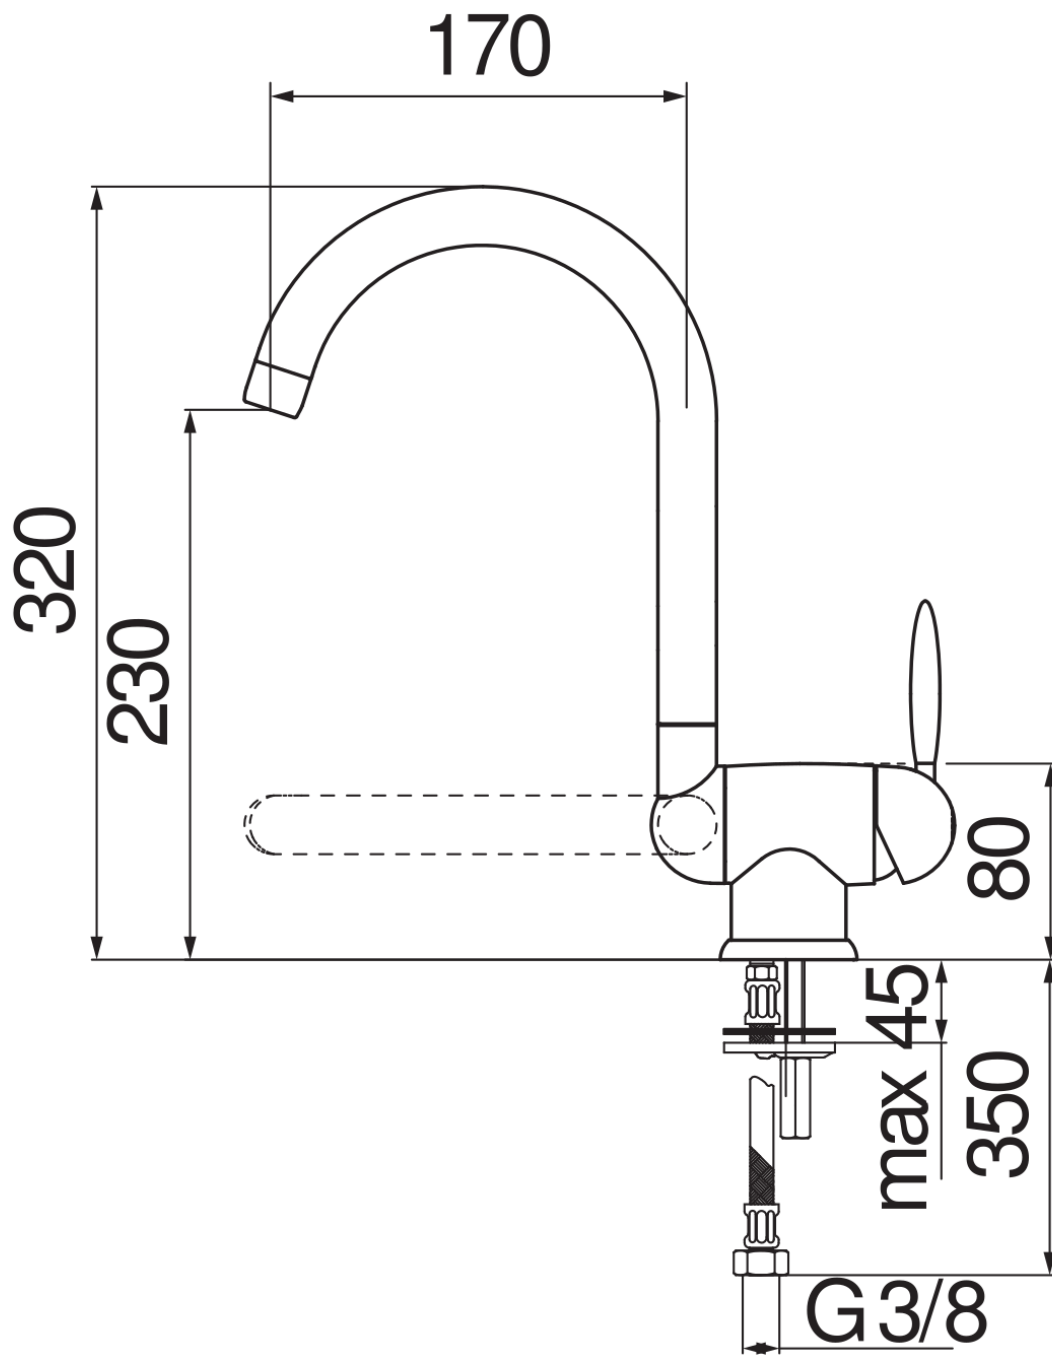

SPECIFICHE

Monocomando con bocca abbattibile

Chrome

Bocca girevole 360°

Aeratore anticalcare M 22 x 1

Flessibili inox ø 3/8"

Imballo: 41,5 x 16 x 7,5 cm / 0,00498 m<sup>3</sup> / 1,93 kg

CERTIFICAZIONI

DIAGRAMMA DI PORTATA: ACQUA CALDA/FREDDA

— Aeratore

DIAGRAMMA DI PORTATA: ACQUA MISCELATA

— Aeratore