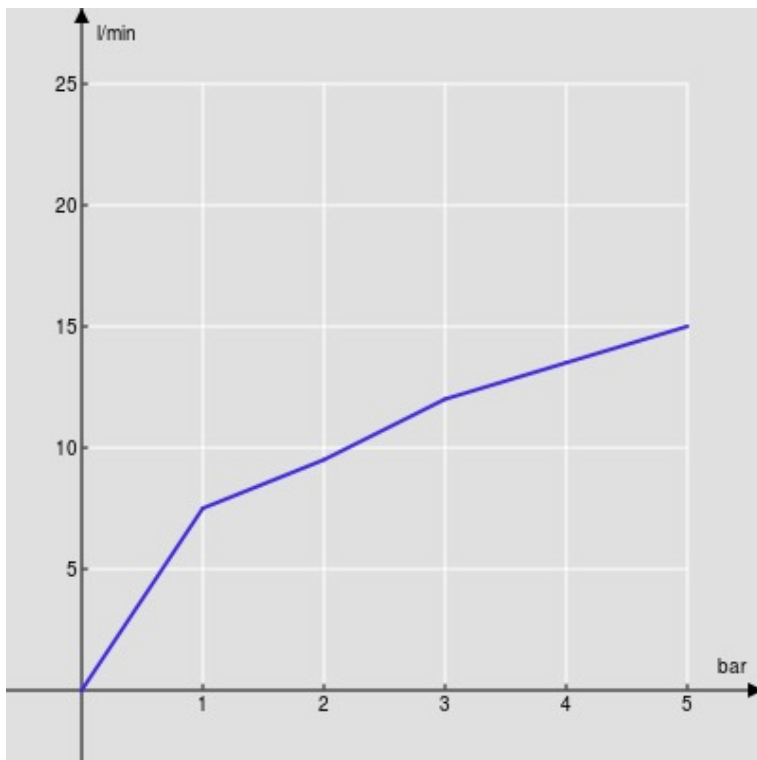

SPECIFICHE

Monocomando con bocca abbattibile

Chrome

Bocca girevole 360°

Aeratore anticalcare M 22 x 1

Flessibili inox ø 3/8"

Imballo: 41,5 x 16 x 7,5 cm / 0,00498 m<sup>3</sup> / 1,93 kg

CERTIFICAZIONI

DIAGRAMMA DI PORTATA: ACQUA CALDA/FREDDA

— Aeratore

DIAGRAMMA DI PORTATA: ACQUA MISCELATA

— Aeratore