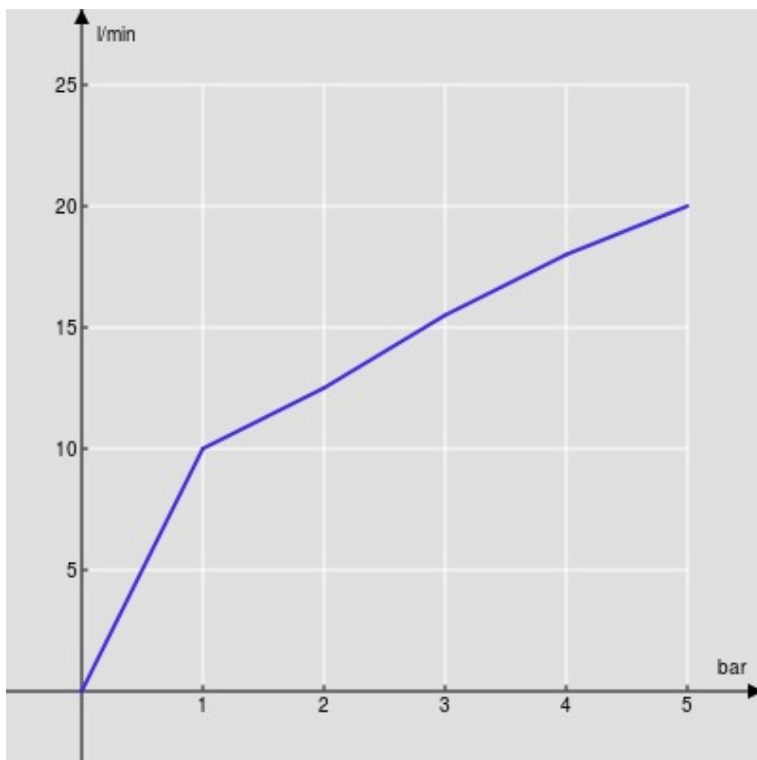

SPECIFICHE

Monocomando con bocca abbattibile

Chrome

Bocca girevole 360°

Aeratore anticalcare M 22 x 1

Flessibili inox ø 3/8"

Imballo: 41,5 x 16 x 7,5 cm / 0,00498 m<sup>3</sup> / 1,93 kg

CERTIFICAZIONI

DIAGRAMMA DI PORTATA: ACQUA CALDA/FREDDA

— Aeratore

DIAGRAMMA DI PORTATA: ACQUA MISCELATA

— Aeratore